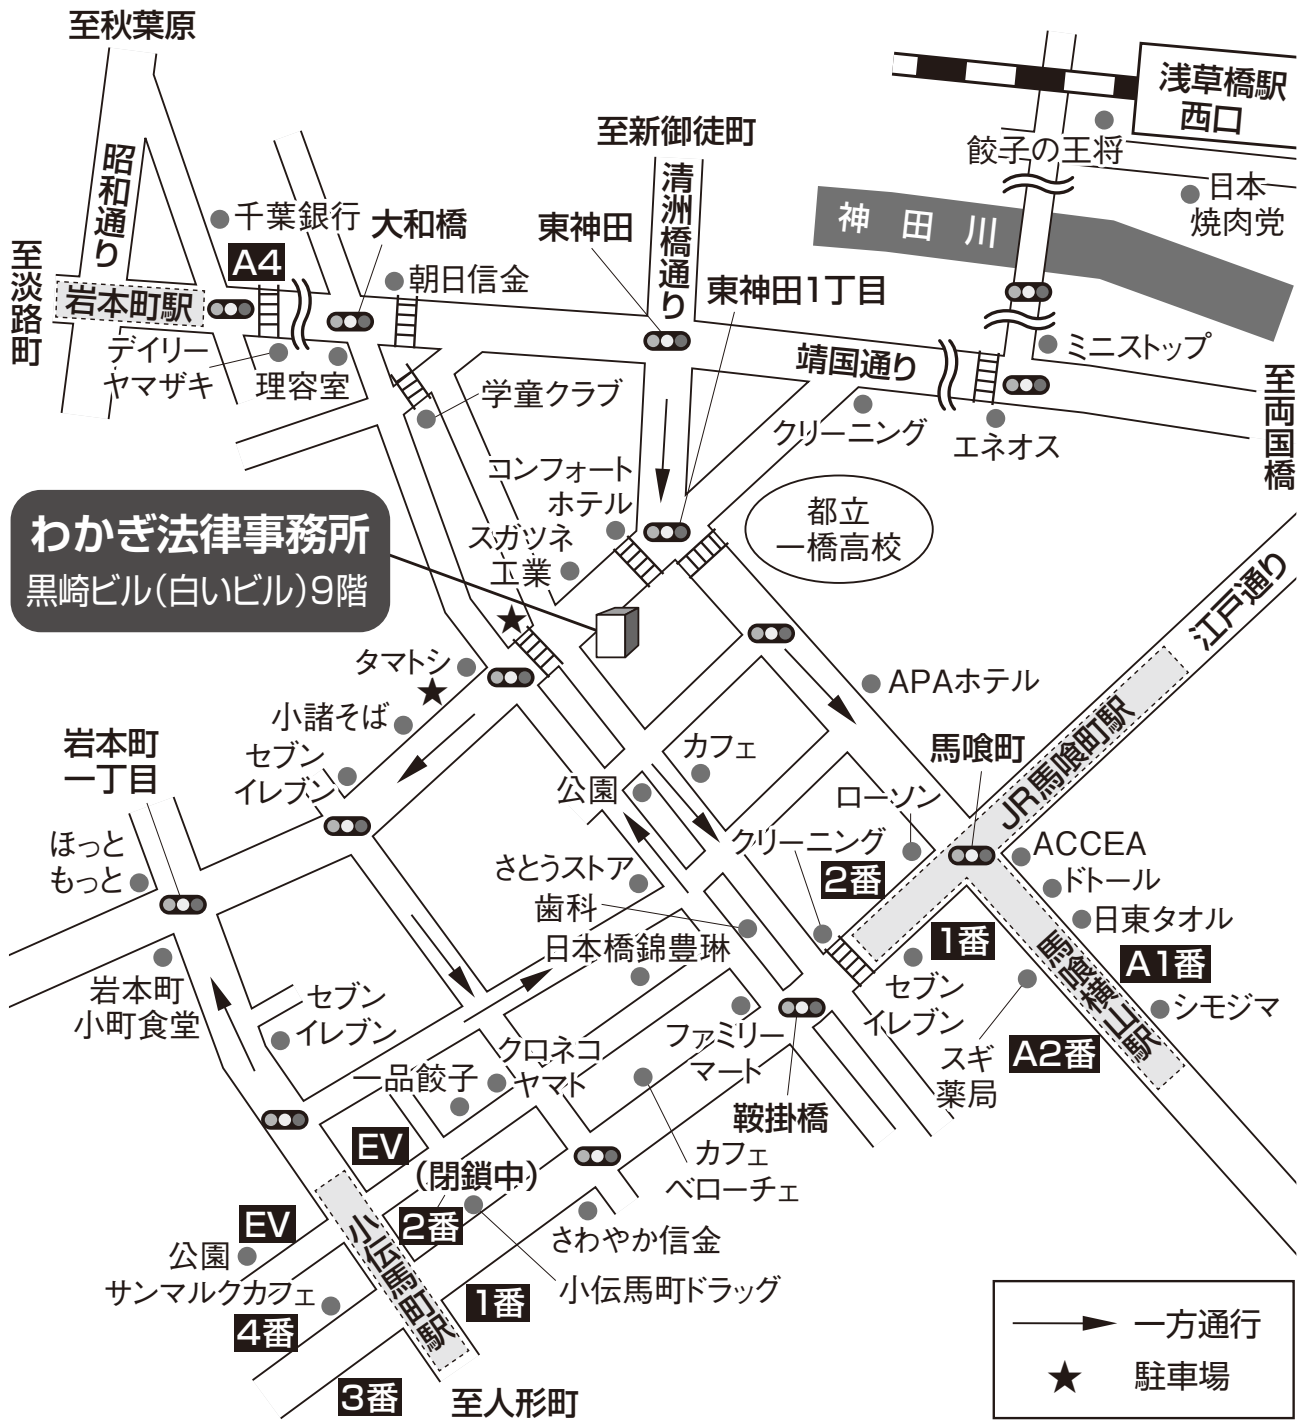

# 事務所案内図

## わかぎ法律事務所

〒101-0031 東京都千代田区東神田1丁目5番2号 黒崎ビル9階(白いビルです)  
 TEL: 03-5829-4816 FAX: 03-5829-4817  
 ホームページ: <https://wakagi-lawoffice.jp>

都営新宿線	／馬喰横山駅	地下通路を歩いて馬喰町駅2番出口より	徒歩3分
JR総武線快速	／馬喰町駅	2番出口より	徒歩3分
東京メトロ日比谷線	／小伝馬町駅	1番・4番又はEV出口より	徒歩5分
都営新宿線	／岩本町駅	A4番出口より	徒歩7分
JR総武線	／浅草橋駅	西口より(改札を右側に出て、右に曲がる)	徒歩9分